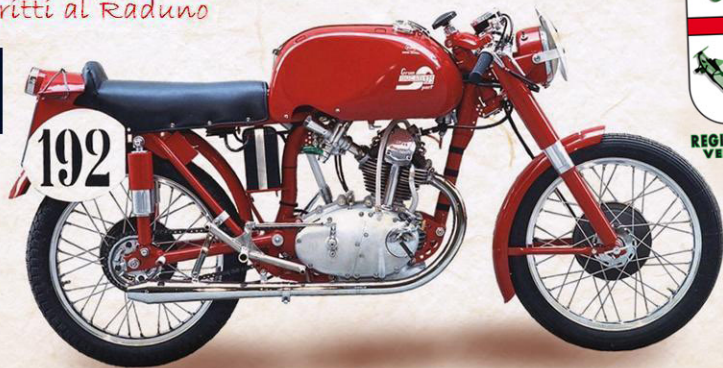

Una simpatica e allegra sfilata di tantissime collezioni con i loro gioielli a 2 e a 4 ruote.
ore 12:00 Esposizione e premiazione nel parcheggio D 10 di **Ruchan** Giugliano

Estrazione di una Crociera MSC tra i
partecipanti iscritti al Raduno